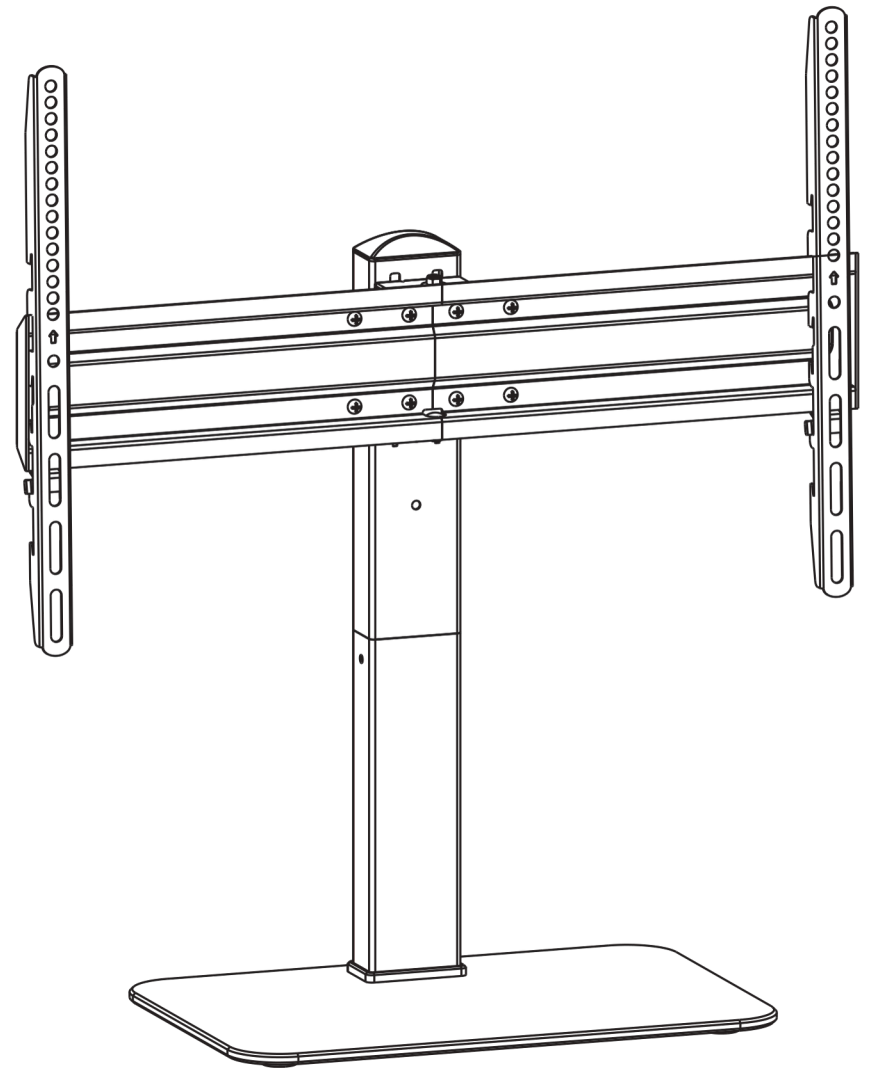

## Univerzální stojan Brateck LDT03-23L pro TV 37"-70"otočný stolní

Před zahájením instalace a montáže si přečtěte celý návod k použití. Máte-li jakékoli dotazy týkající se pokynů, obraťte se na svého dodavatele s žádostí o pomoc.

**LDT03-23L**

Kompatibilní s VESA  
200x200 300x200 400x200  
300x300 400x300  
400x400 600x400

70"  
MAX  
Plochý / zakřivený

40kg  
(88lbs)  
Nosnost